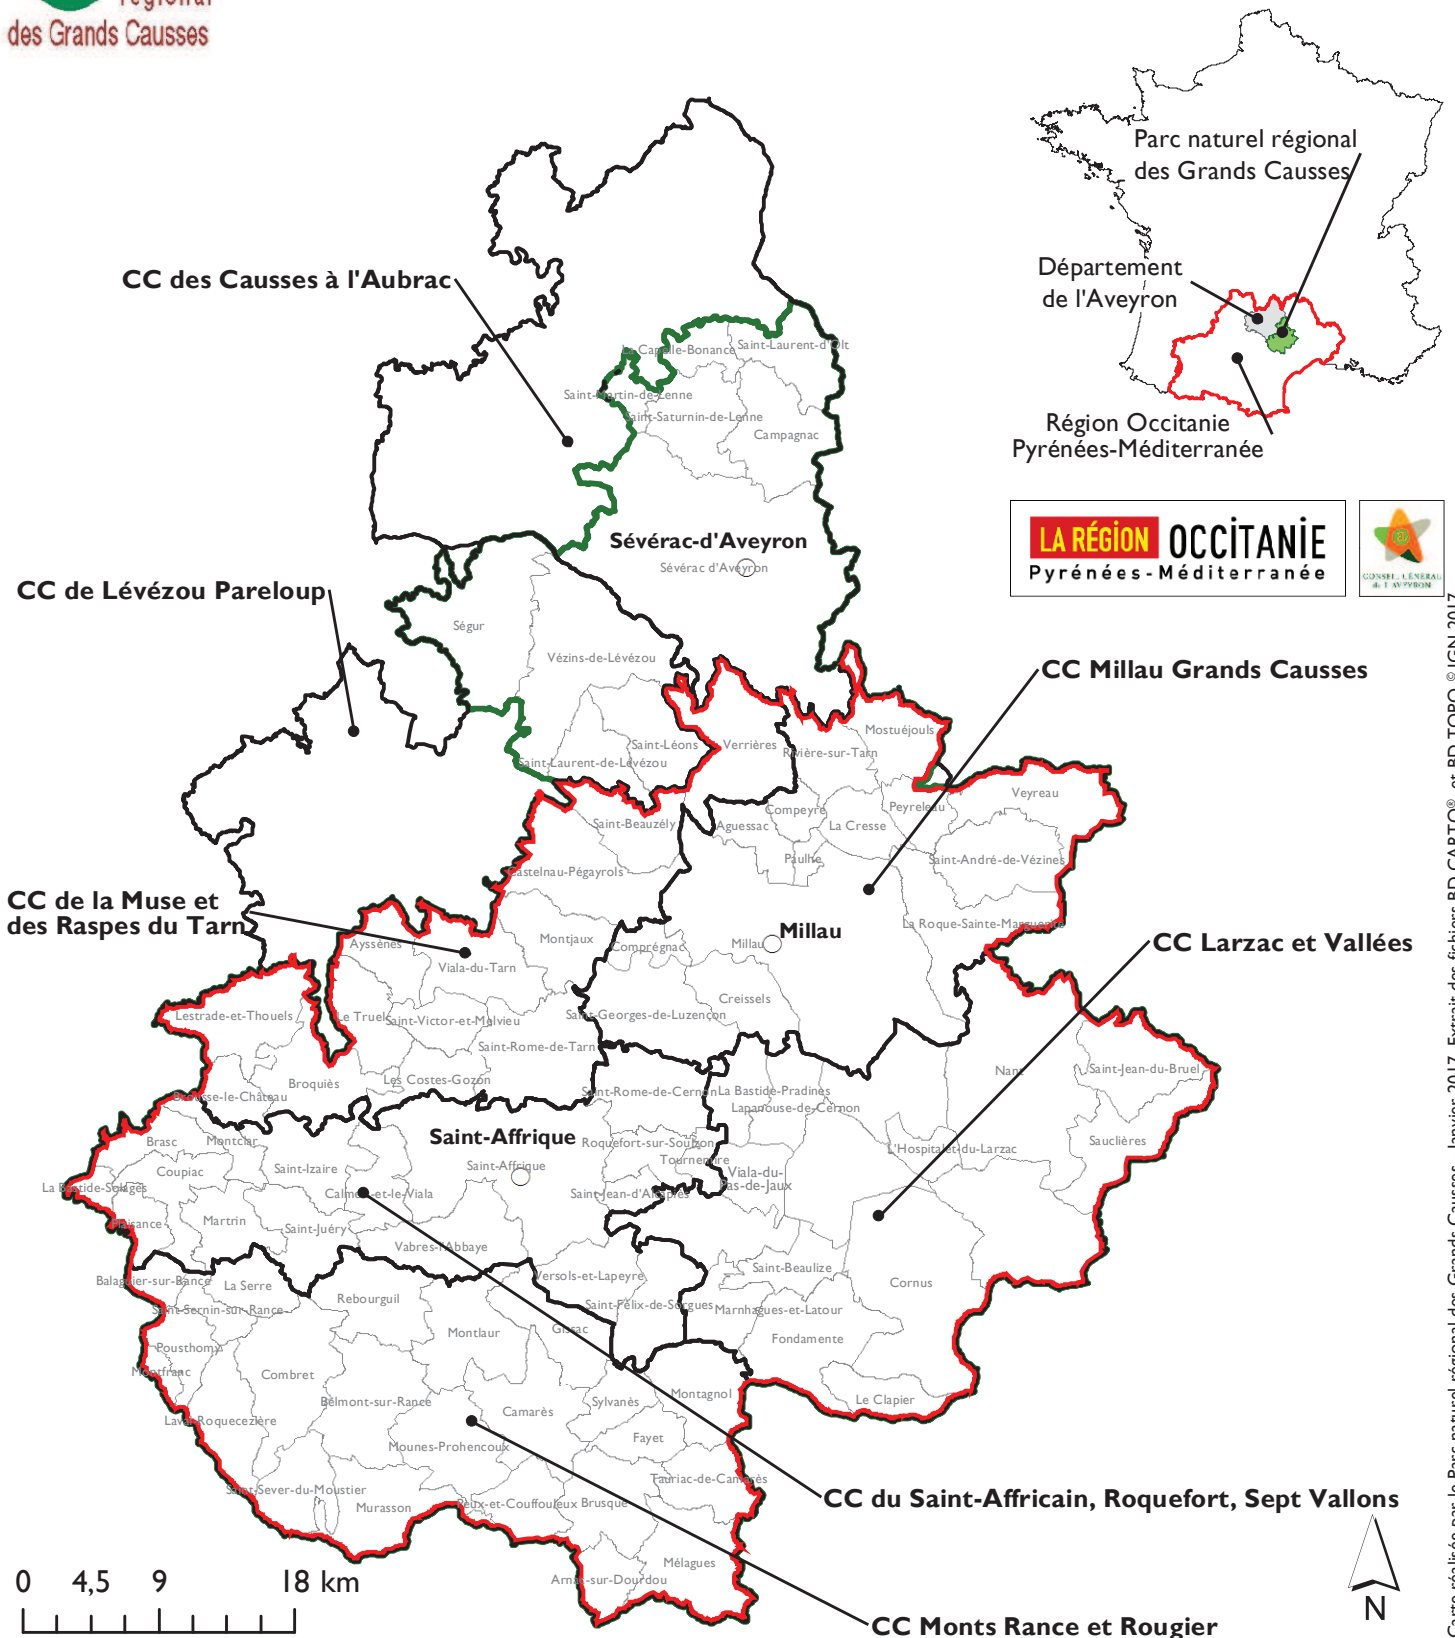

Le territoire du Parc naturel régional des Grands Causses

- Périmètre du Parc naturel régional des Grands Causses
- Périmètre du SCoT
- Limites communales

PNRGC : 93 communes
Superficie : 327 935 hectares
Population totale 2014 : 71 288 hab.
SCoT : 83 communes
Superficie : 273 911 ha
Population totale : 63 254 hab.