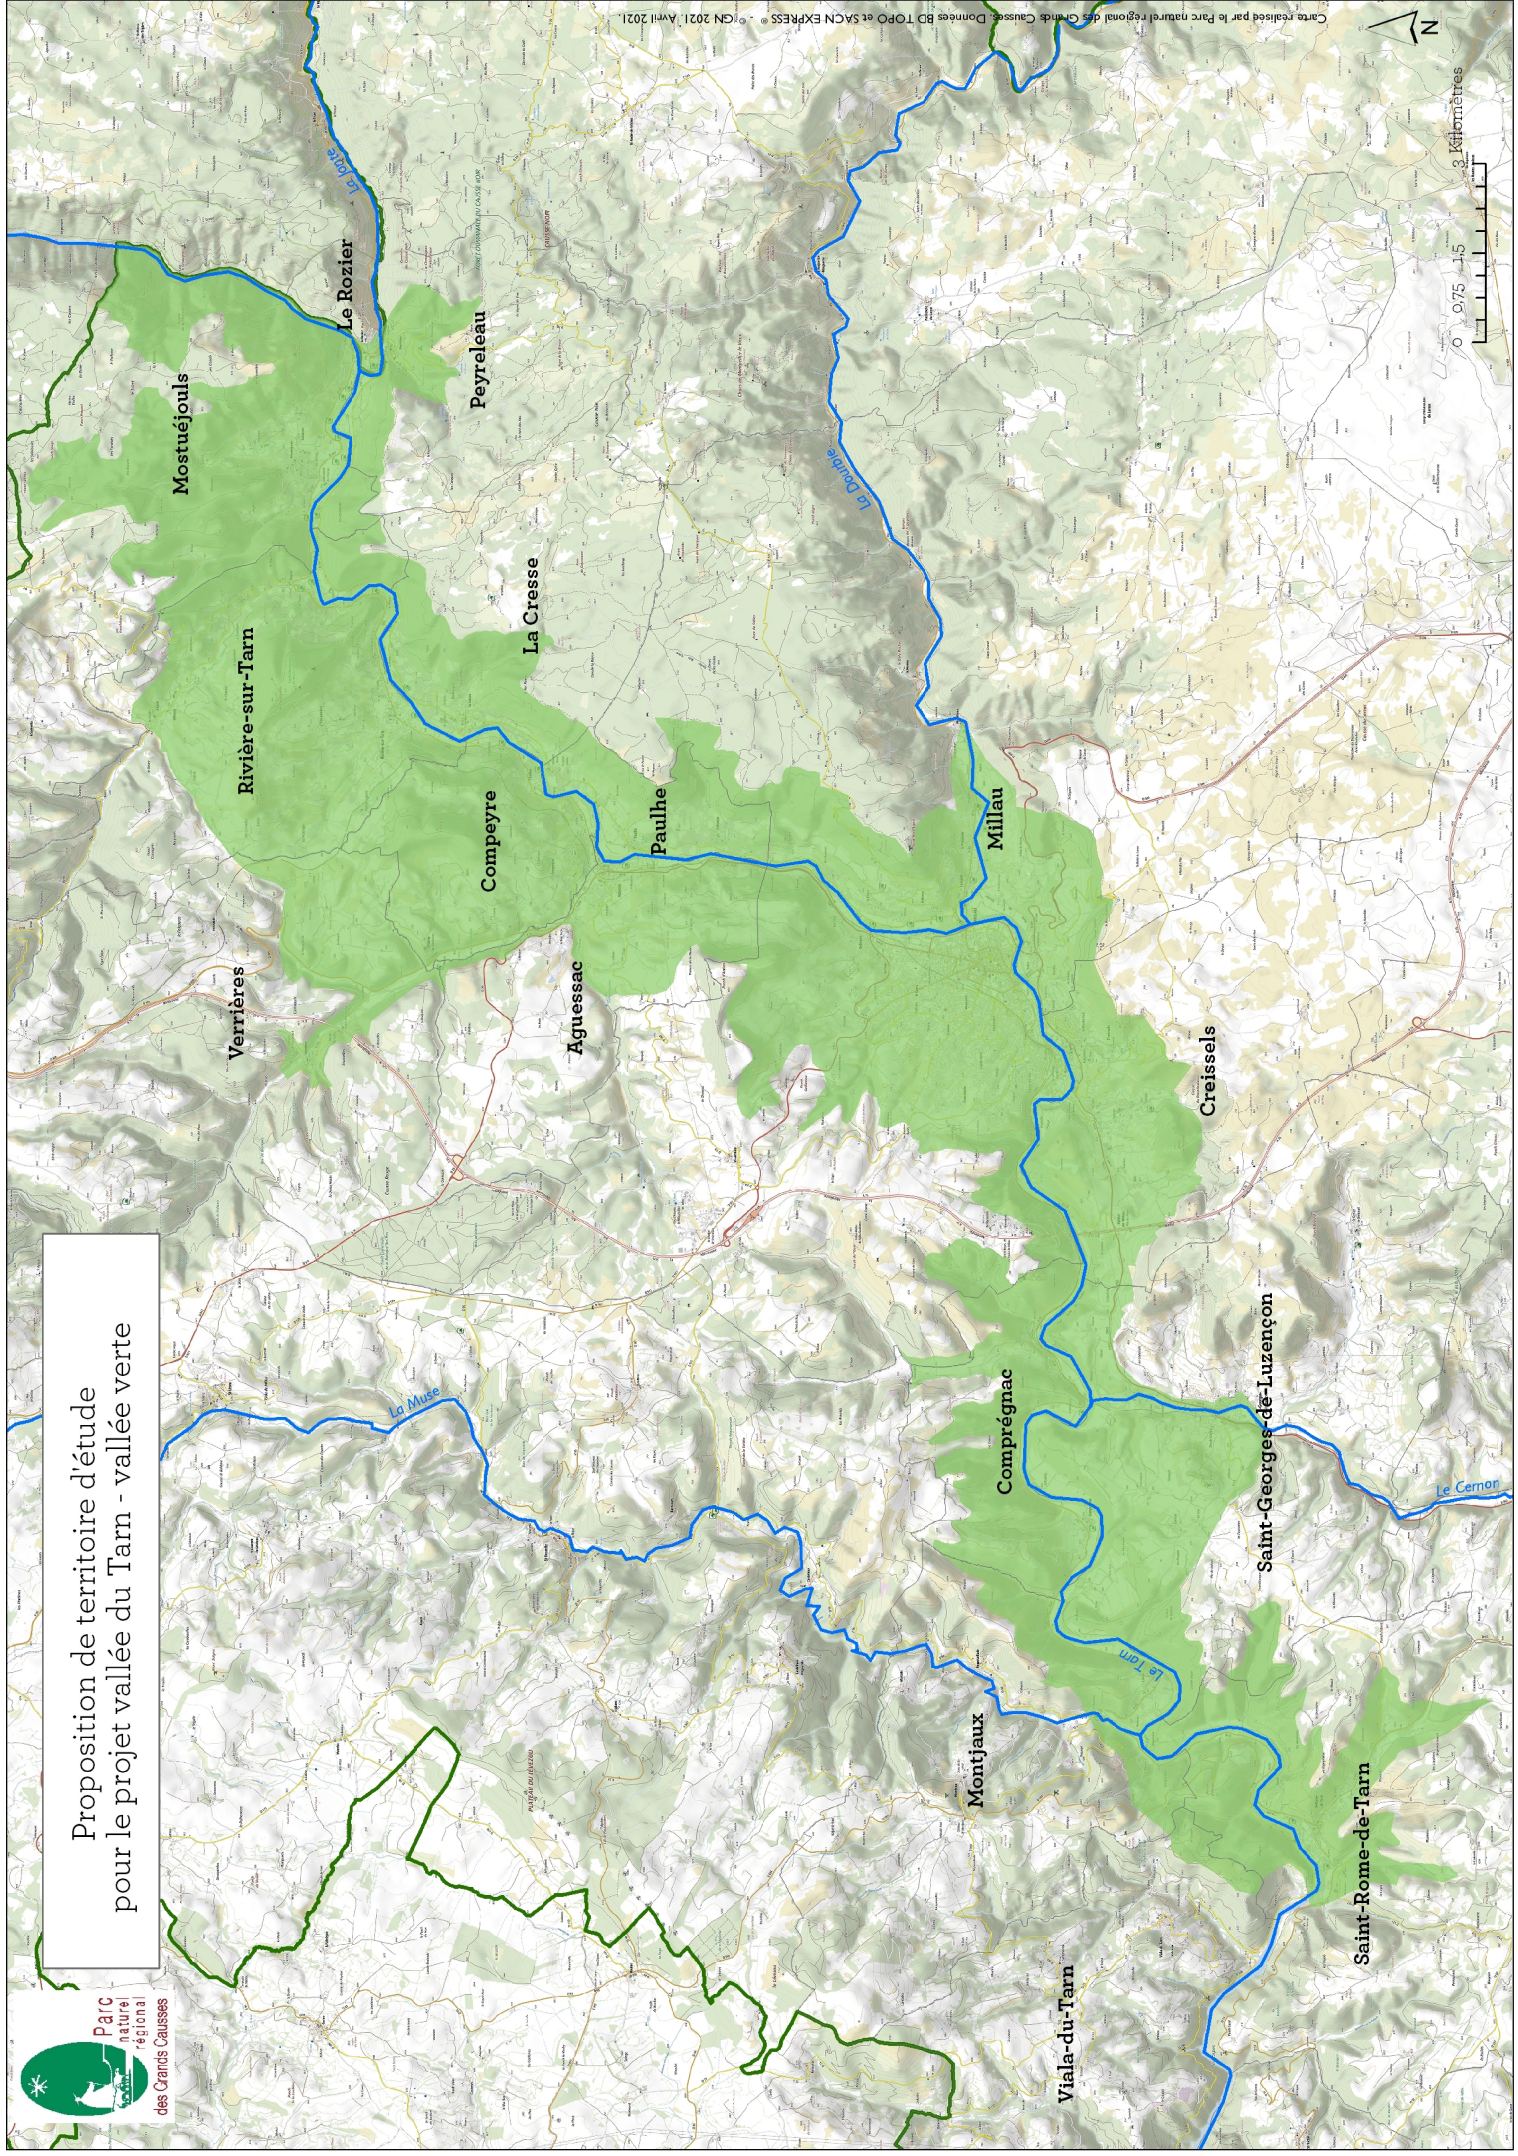

Proposition de territoire d'étude
pour le projet vallée du Tarn - vallée verte

Carte réalisée par le Parc naturel régional des Grands Causses. Données BD TOPO et SANCN EXPRESS © IGN 2021, Avril 2021.